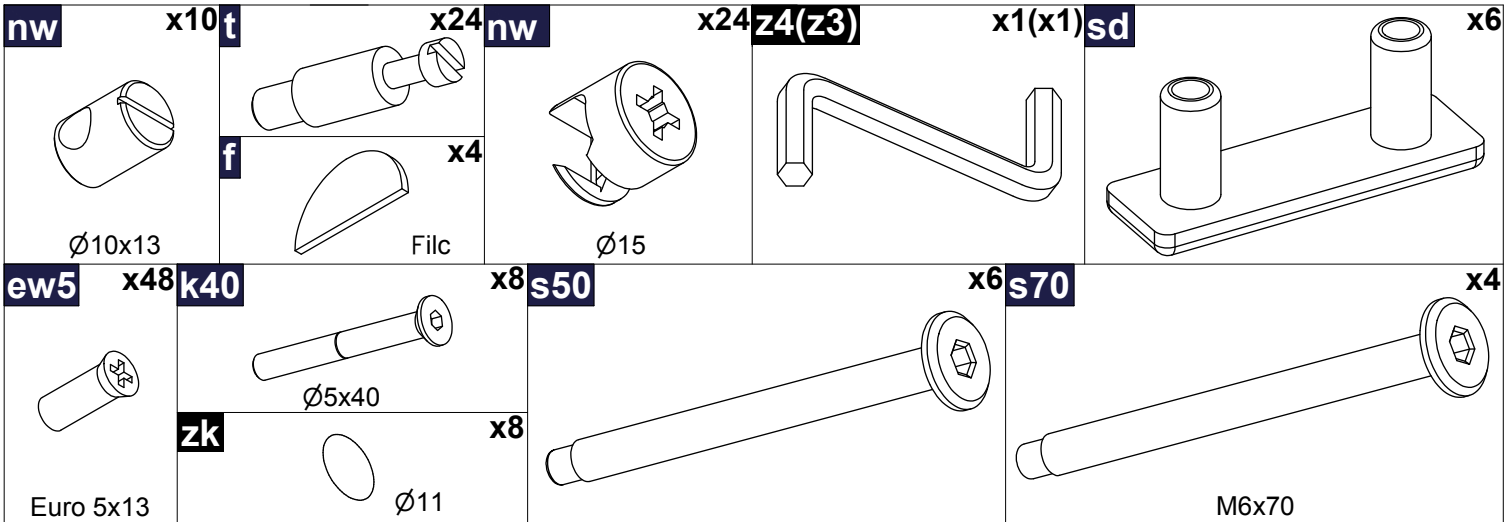

# HUBERTUS DESIGN

(D) Montageanleitung	(GB) Assembly instructions
(NL) Handleiding voor de montage	(PL) Instrukcja montażu
(TR) Montaj talimatı	(RU) Инструкция по монтажу
(RO) Instrucțiunile asamblare	(CZ) Montážní návod
(IT) Istruzioni per il montaggio	(FR) Instructions de montage
(SK) Montážny návod	(HU) Szerelési útmutató

# PIANOSA

06 - 09/2018

1  
x2

2  
x2

8  
x2

7  
x4

3  
x2

4  
x2

5  
x2

6  
x2

8  
x1

1

m

x12

x6

**x2**